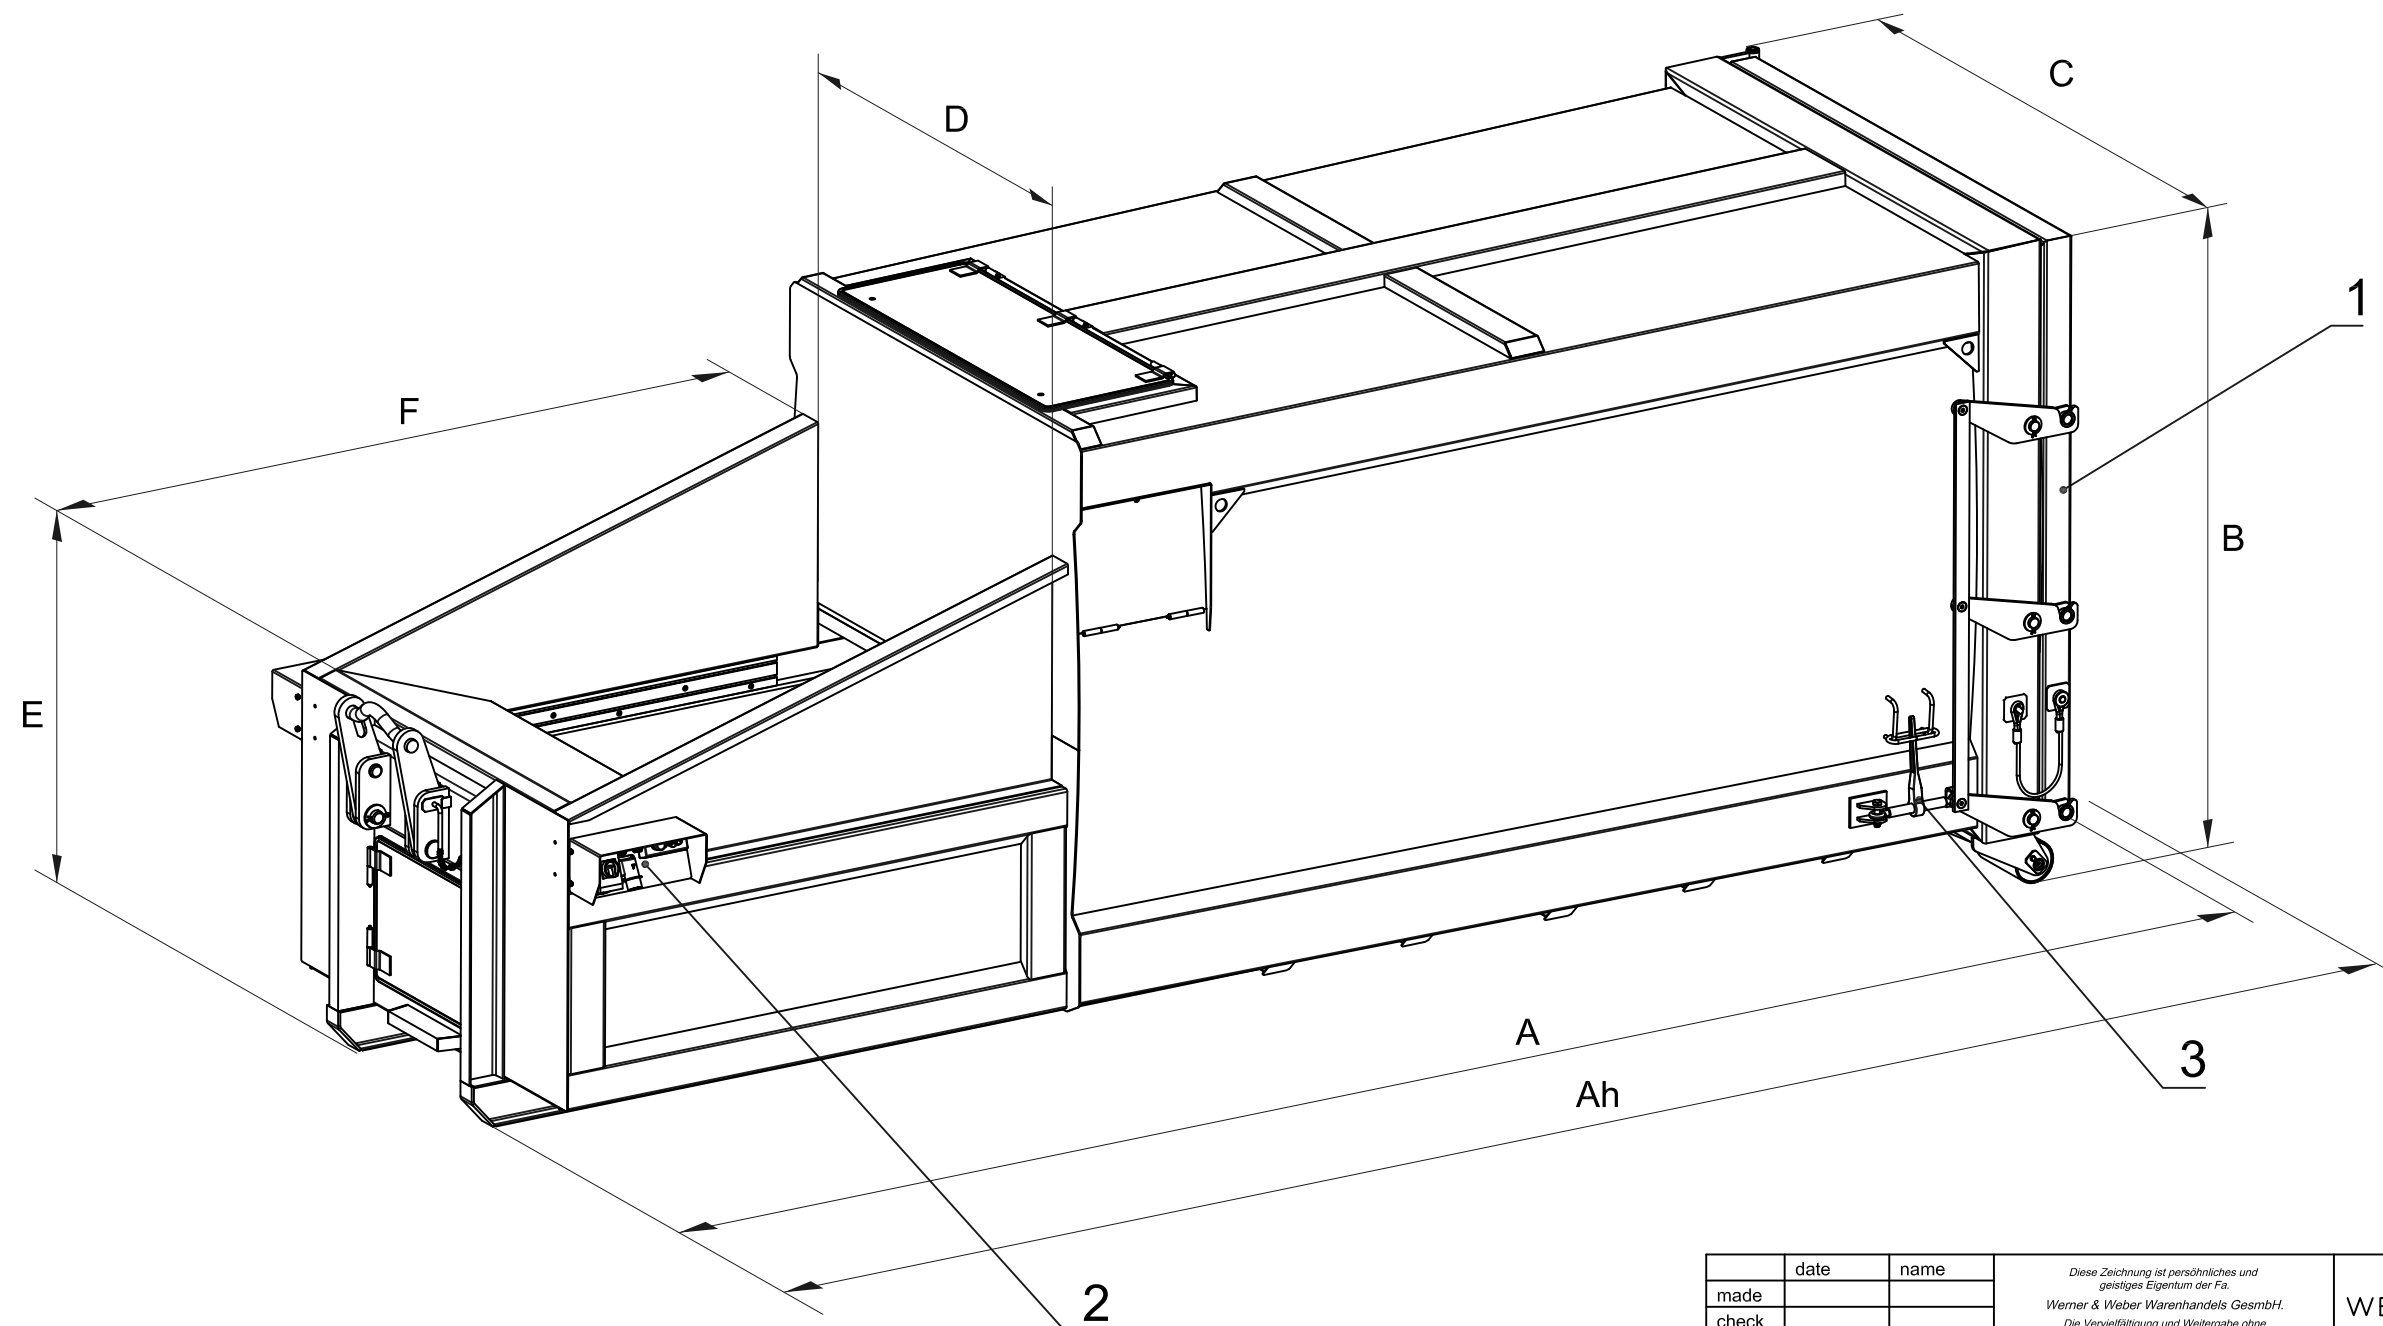

		MPC16-K.AT.X3	MPC16-K.AT	MPC18-K.AT	MPC20-K.AT	MPC25-K.AT	MPC18-N.AT	MPC20-N.AT	MPC23-N.AT	MPC20-L.AT	MPC23-L.AT
	Inhalt / volume [m3]	16	16	18	20	25	18	20	23	20	23
A	Länge / length [mm]	5550	5660	6060	6410	7250	6580	6930	7430	7070	7570
Ah	Länge mit Haken bds / length with hook o.b. ends	5840	5950	6350	6700	7540	6870	7220	7720	7360	7860
B	Höhe / height	2520	2650mm		2650mm		2650mm		2650mm		
C	Breite / width	2290	2460mm		2460mm		2460mm		2460mm		
D	Einwurfbreite / hopper width			1720mm		1720mm		1720mm		1720mm	
E	Einwurfhöhe / loading height			1410mm		1410mm		1410mm		1410mm	
F	Einwurftiefe / hopper length			1710mm		2230mm		2370mm			

- 1 ... discharge door / Entleertüre
- 2 ... control panel / Bedienpult
- 3 ... door locking / Türverschluss

Darstellung und Bemaßung sind unverbindlich und dienen nur zur allgemeinen Information, Änderungen vorbehalten.
No liability assumed

date	name	Diese Zeichnung ist persöhnliches und geistiges Eigentum der Fa. Werner & Weber Warenhandels GesmbH. Die Vervielfältigung und Weitergabe ohne Genehmigung ist verboten.	WERNER & WEBER
made			
check			
scale	Title MPC-K/N/L.AT Müllpresse MPC-K/N/L.AT waste compactor		Drwg.No MPC-KNL.AT-KU/21-01-A3
Tolerance DIN 7168 mittel		weight	item.no. MPC-K/N/L.AT